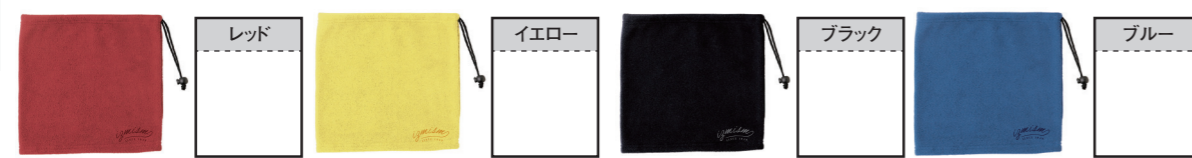

# 2021年いづみTシャツ秋冬コレクション 注文発注書 (B)

クラス： \_\_\_\_\_ 氏名： \_\_\_\_\_

	[キャラバンシューズ] ナチュラル×モスグリーン	100	110	120	130	140	150	160	GS	GM	GL	S	M	L	XL	XXL	XXXL
	[キャラバンシューズ] サックス×ライトピンク	100	110	120	130	140	150	160	GS	GM	GL	S	M	L	XL	XXL	XXXL
	[メダル] メロン×ライトイエロー	100	110	120	130	140	150	160	GS	GM	GL	S	M	L	XL	XXL	XXXL
	[メダル] ゴールド×ホワイト	100	110	120	130	140	150	160	GS	GM	GL	S	M	L	XL	XXL	XXXL
	[カレッジロゴ] アイビーグリーン×からし色	100	110	120	130	140	150	160	GS	GM	GL	S	M	L	XL	XXL	XXXL
	[カレッジロゴ] ハイレッド×ホワイト	100	110	120	130	140	150	160	GS	GM	GL	S	M	L	XL	XXL	XXXL
	[リーフシルエット] アプリコット×カーキグリーン	100	110	120	130	140	150	160	GS	GM	GL	S	M	L	XL	XXL	XXXL
	[リーフシルエット] スレート×はだ色	100	110	120	130	140	150	160	GS	GM	GL	S	M	L	XL	XXL	XXXL

ネックウォーマー  
(刺繍：ismism)

空欄に枚数を記入してください。

※Tシャツとトレーナーでサイズ展開が異なります。

	[キャラバンシューズ] ブラック×ライトピンク	100	110	120	130	140	150	WM	S	M	L	XL	2XL
	[キャラバンシューズ] 杓グレー×モスグリーン	100	110	120	130	140	150	WM	S	M	L	XL	2XL
	[メダル] フラミンゴピンク×ホワイト	100	110	120	130	140	150	WM	S	M	L	XL	2XL
	[メダル] オーシャンブルー×ライトイエロー	100	110	120	130	140	150	WM	S	M	L	XL	2XL
	[カレッジロゴ] パーガンディ×からし色	100	110	120	130	140	150	WM	S	M	L	XL	2XL
	[カレッジロゴ] ブルー×からし色	100	110	120	130	140	150	WM	S	M	L	XL	2XL
	[カレッジロゴ] ネイビー×ホワイト	100	110	120	130	140	150	WM	S	M	L	XL	2XL
	[リーフシルエット] カナリアイエロー×カーキグリーン	100	110	120	130	140	150	WM	S	M	L	XL	2XL
	[リーフシルエット] オートミール×カーキグリーン	100	110	120	130	140	150	WM	S	M	L	XL	2XL
	[リーフシルエット] ケリーグリーン×はだ色	100	110	120	130	140	150	WM	S	M	L	XL	2XL